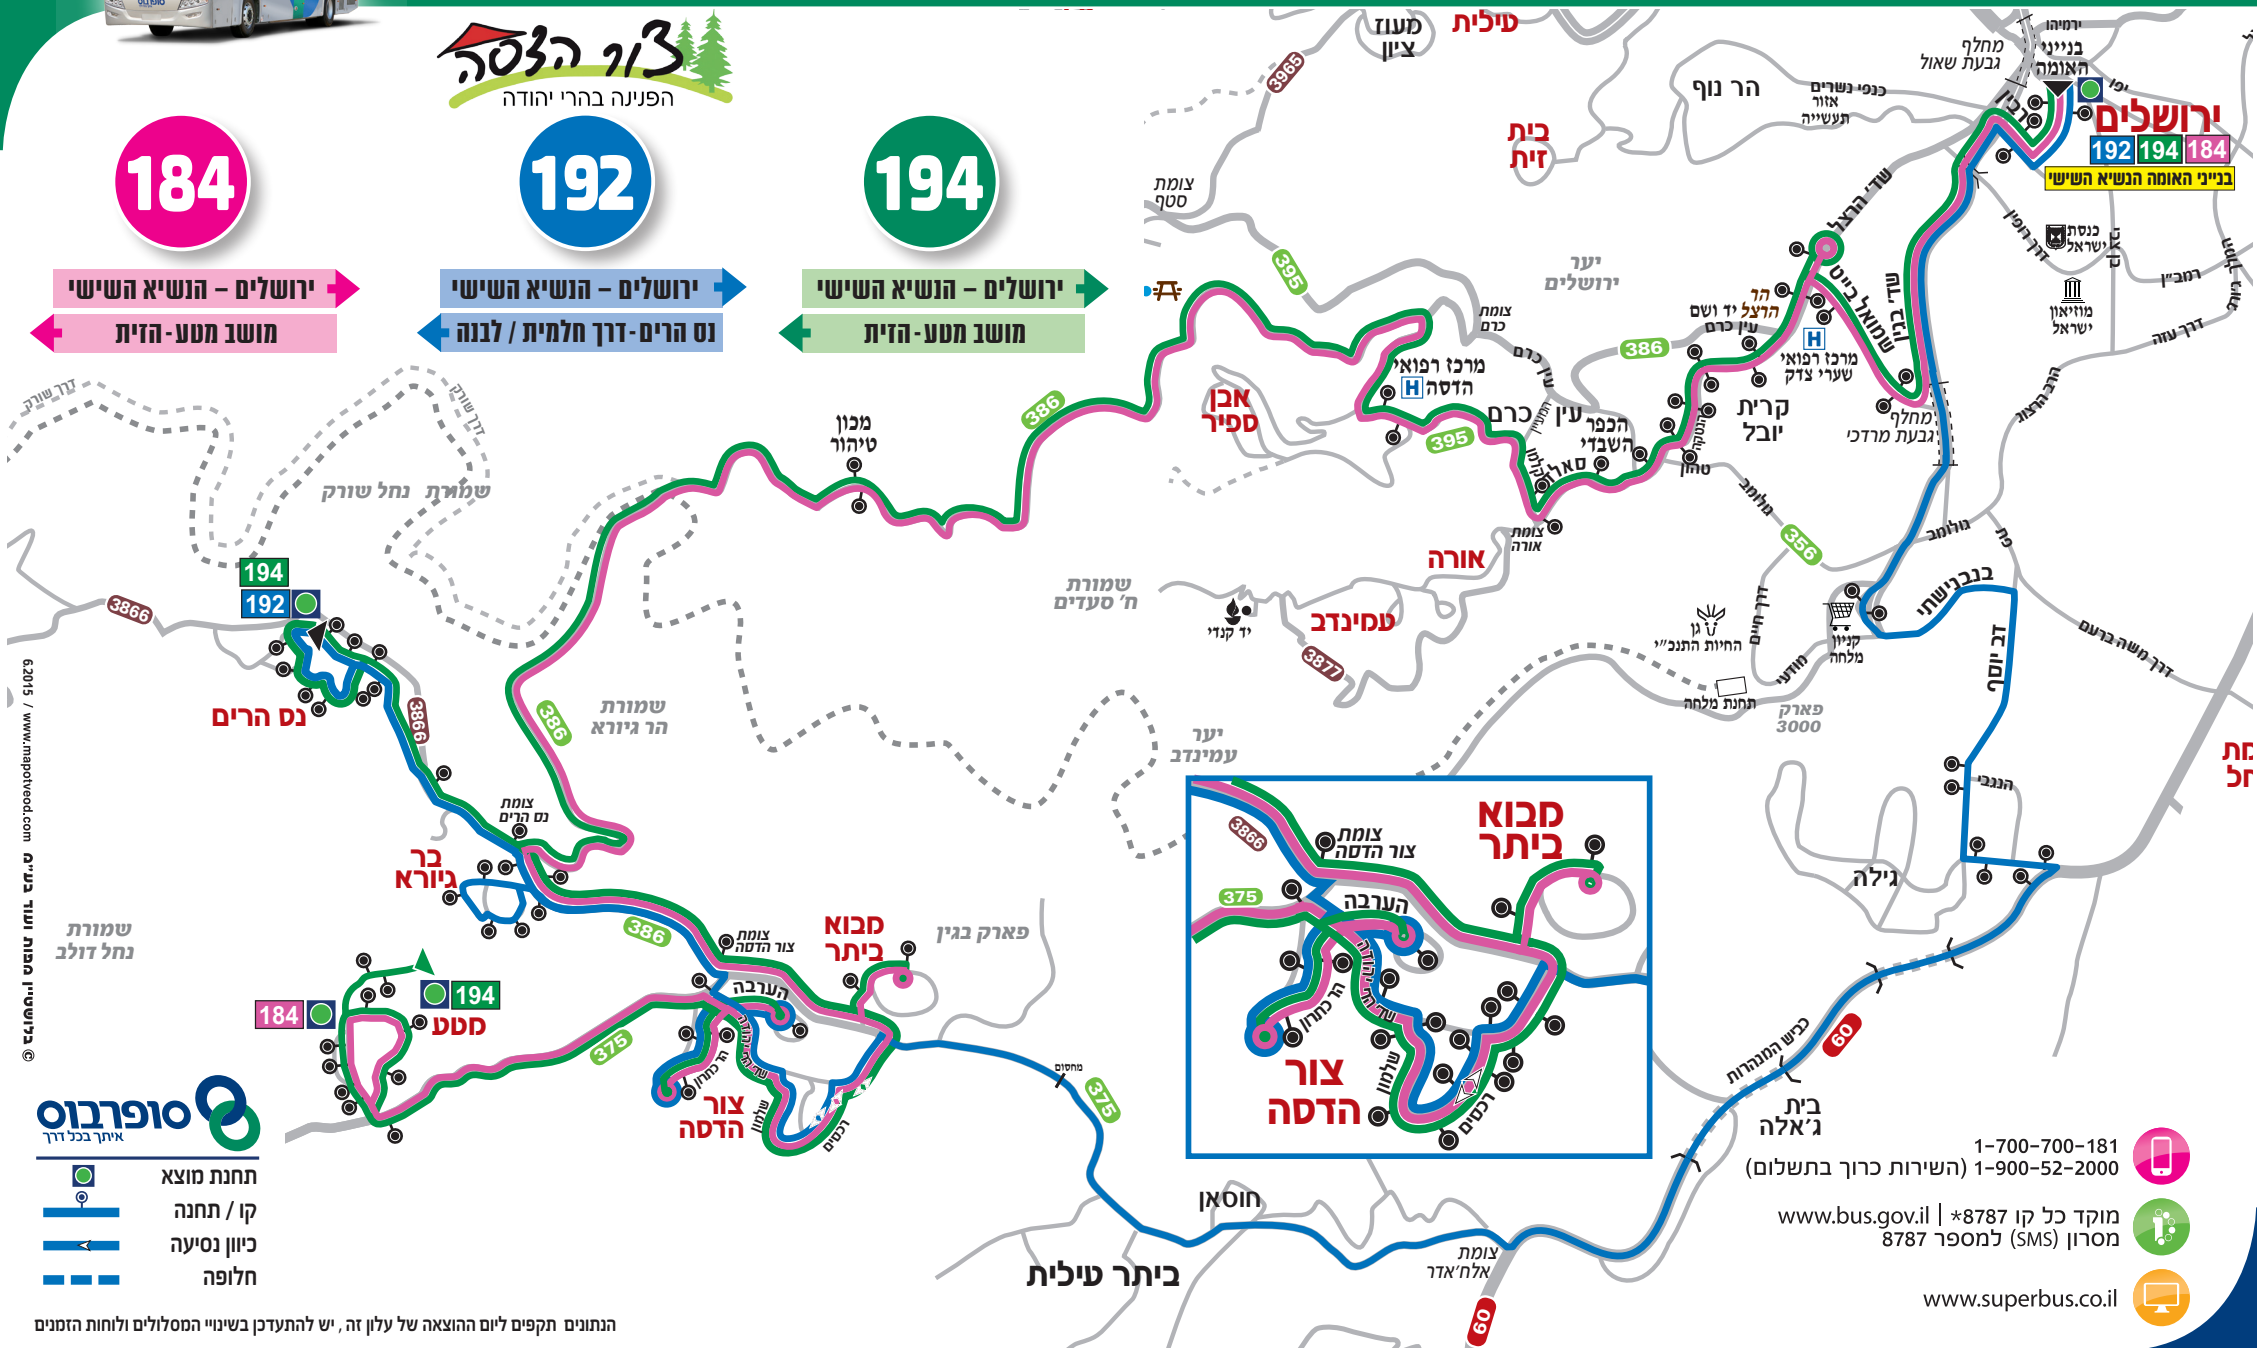

# צ'ור הדסה

הפנינה בהרי יהודה

**184**

ירושלים - הנשיא השישי  
מושב מטע-הזית

**192**

ירושלים - הנשיא השישי  
נס הרים-דרך חלמית / לבנה

**194**

ירושלים - הנשיא השישי  
מושב מטע-הזית

© כל הזכויות שמורות ועוד נתיים. www.mapolive.co.il / 62015

- תחנת מוצא
- קו / תחנה
- כיוון נסיעה
- חלופה

הנתונים תקפים ליום ההוצאה של עלון זה, יש להתעדכן בשינויי המסלולים ולוחות הזמנים

1-700-700-181  
1-900-52-2000 (השירות כרוך בתשלום)