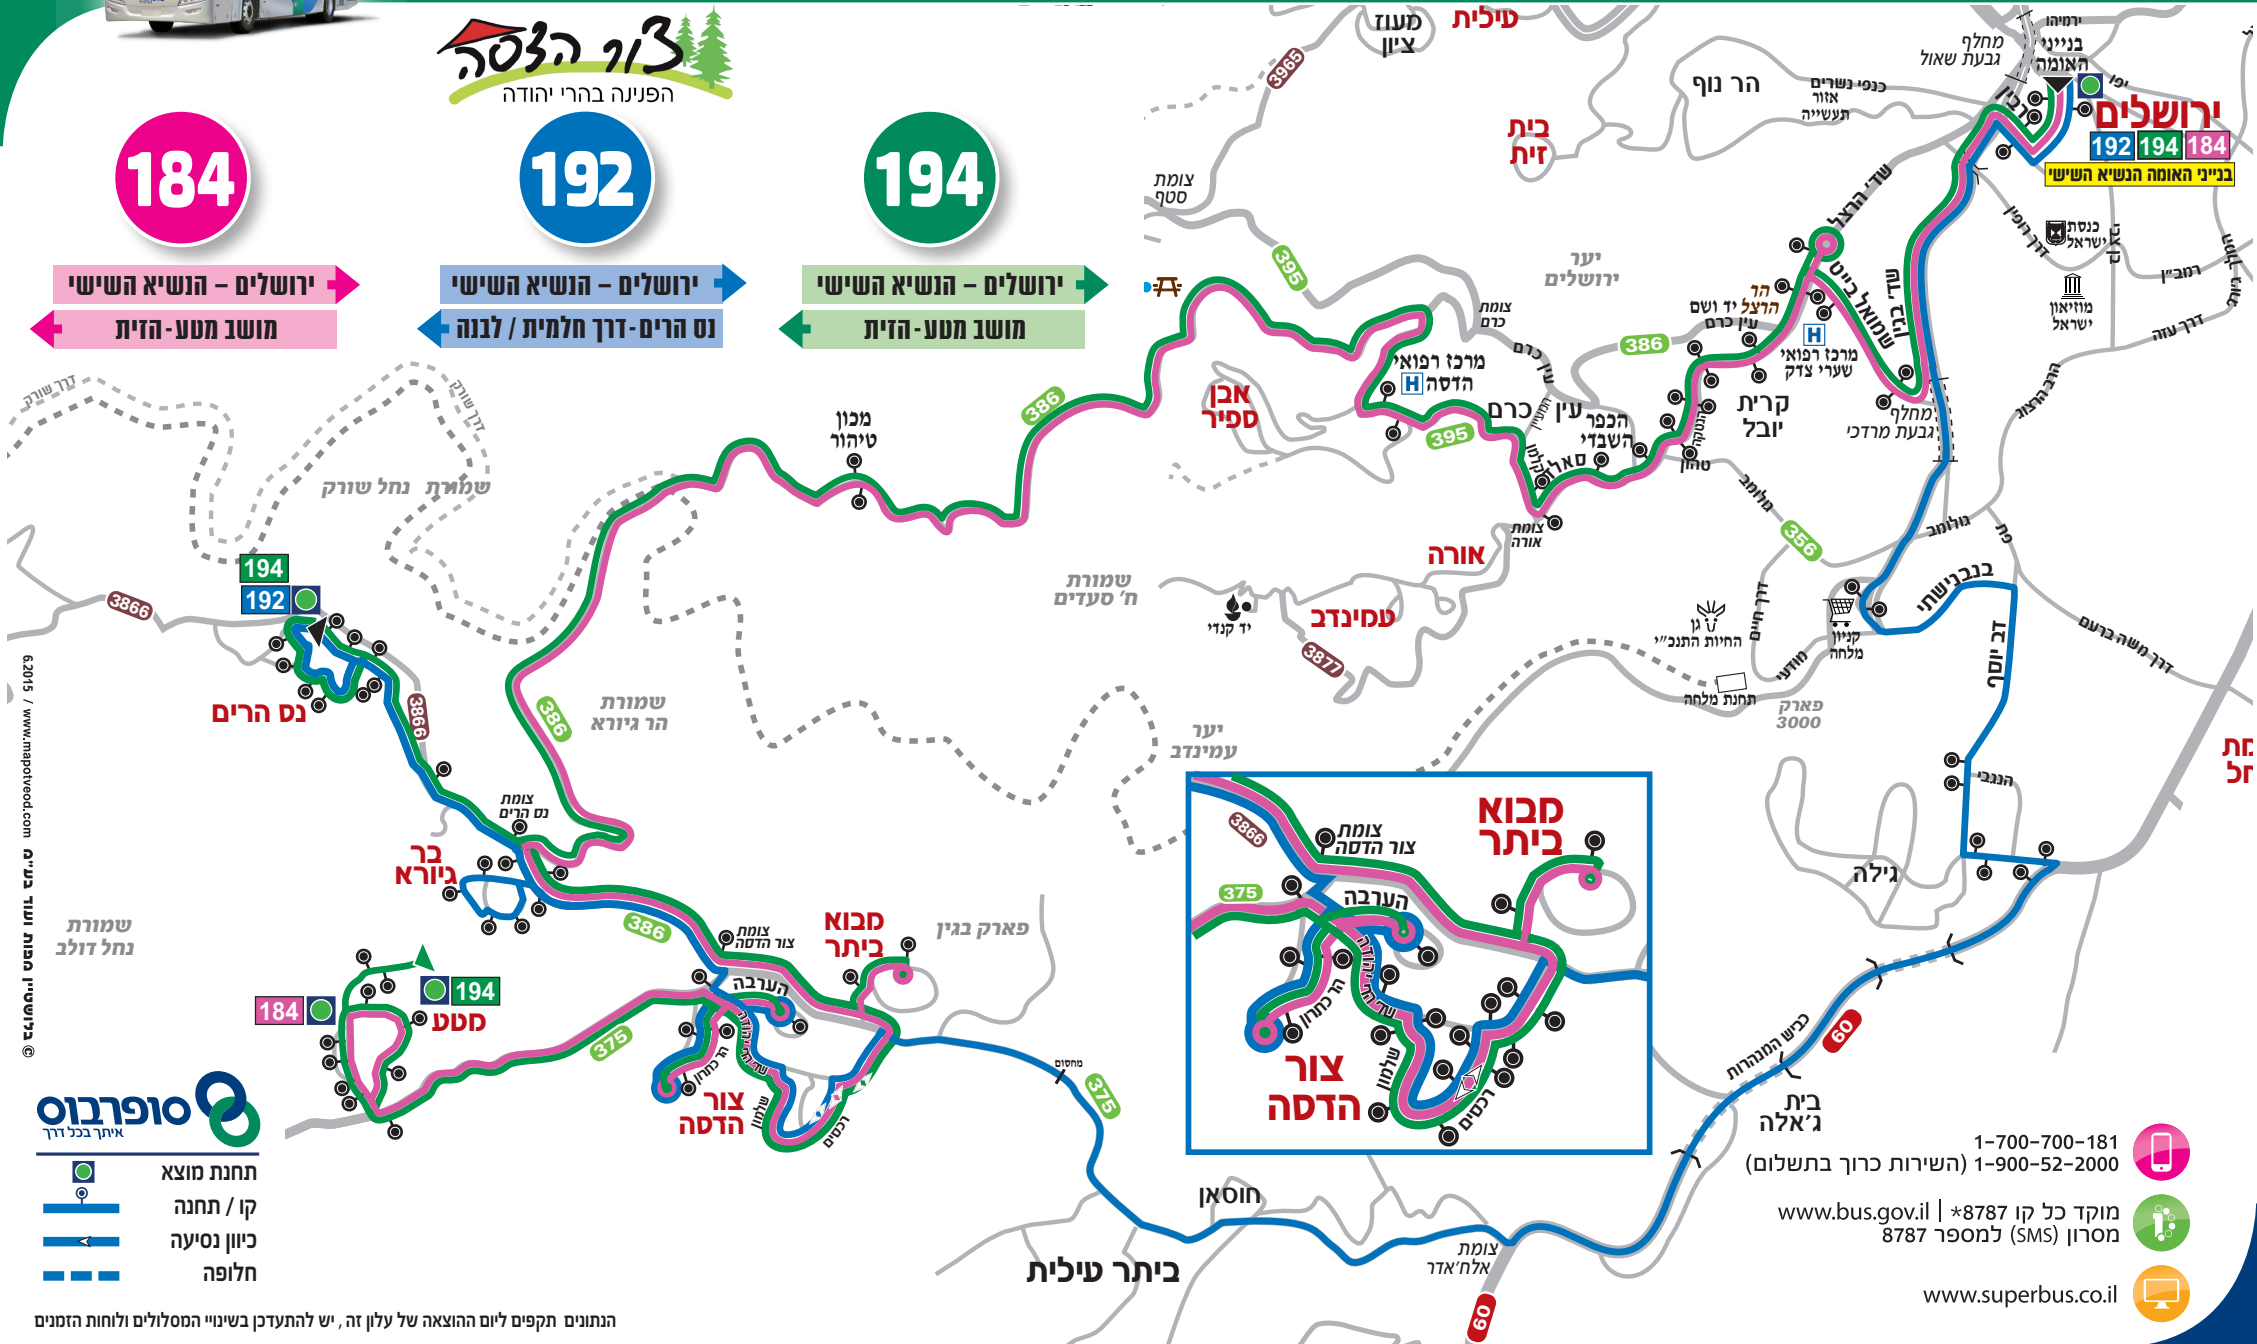

# צ'ור הדסה

הפנינה בהרי יהודה

184

192

194

ירושלים - הנשיא השישי

מושב מטע-הזית

ירושלים - הנשיא השישי

נס הרים-דרך חלמית / לבנה

ירושלים - הנשיא השישי

מושב מטע-הזית

© כל הזכויות שמורות ונעדרו בע"מ. www.mapolive.co.il / 62015

- תחנת מוצא
- קו / תחנה
- כיוון נסיעה
- חלופה

הנתונים תקפים ליום ההוצאה של עלון זה, יש להתעדכן בשינויי המסלולים ולוחות הזמנים